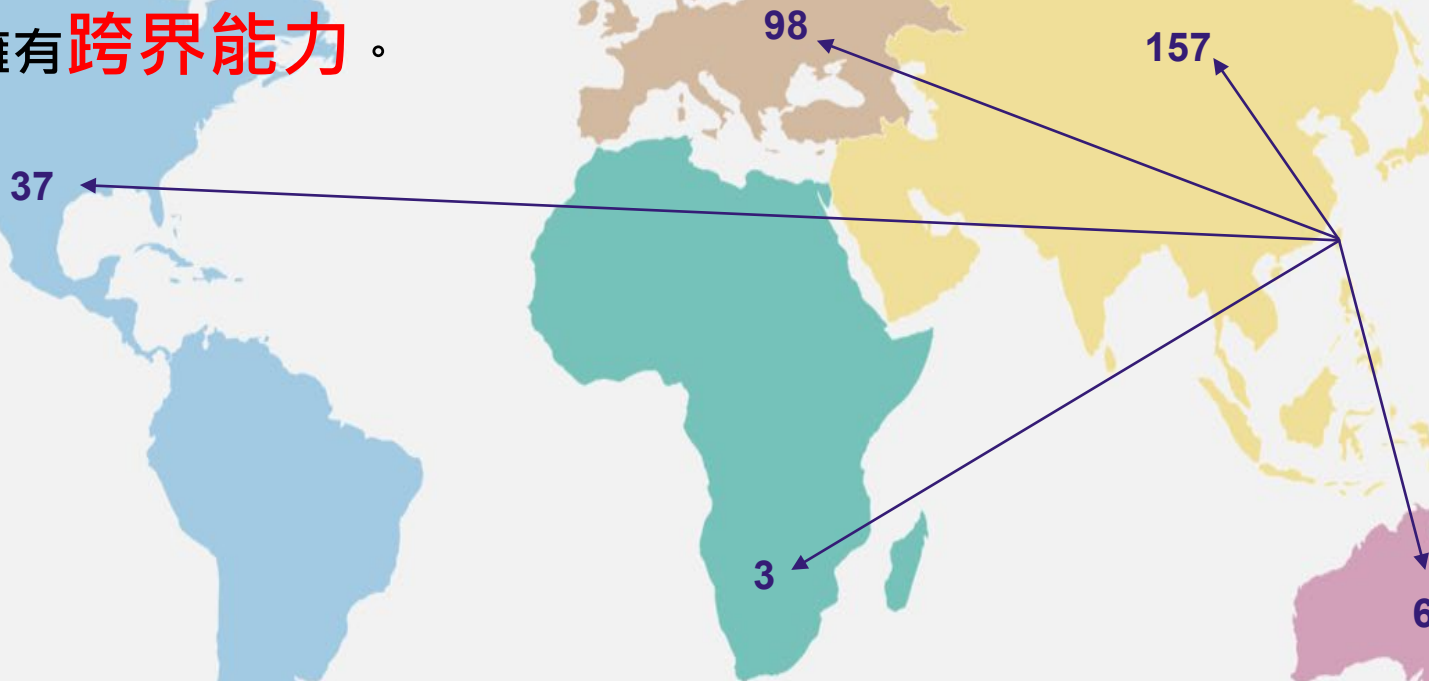

清華大學以全球化為目標，藉由國際交流活動，培養人才之雙C力-
兼容性(Compatibility)和競爭力(Competitiveness)，使學生及早
擁有**跨界能力**。

讀萬卷書，行萬里路 ≈ 300所優質姊妹校任你/妳翱翔